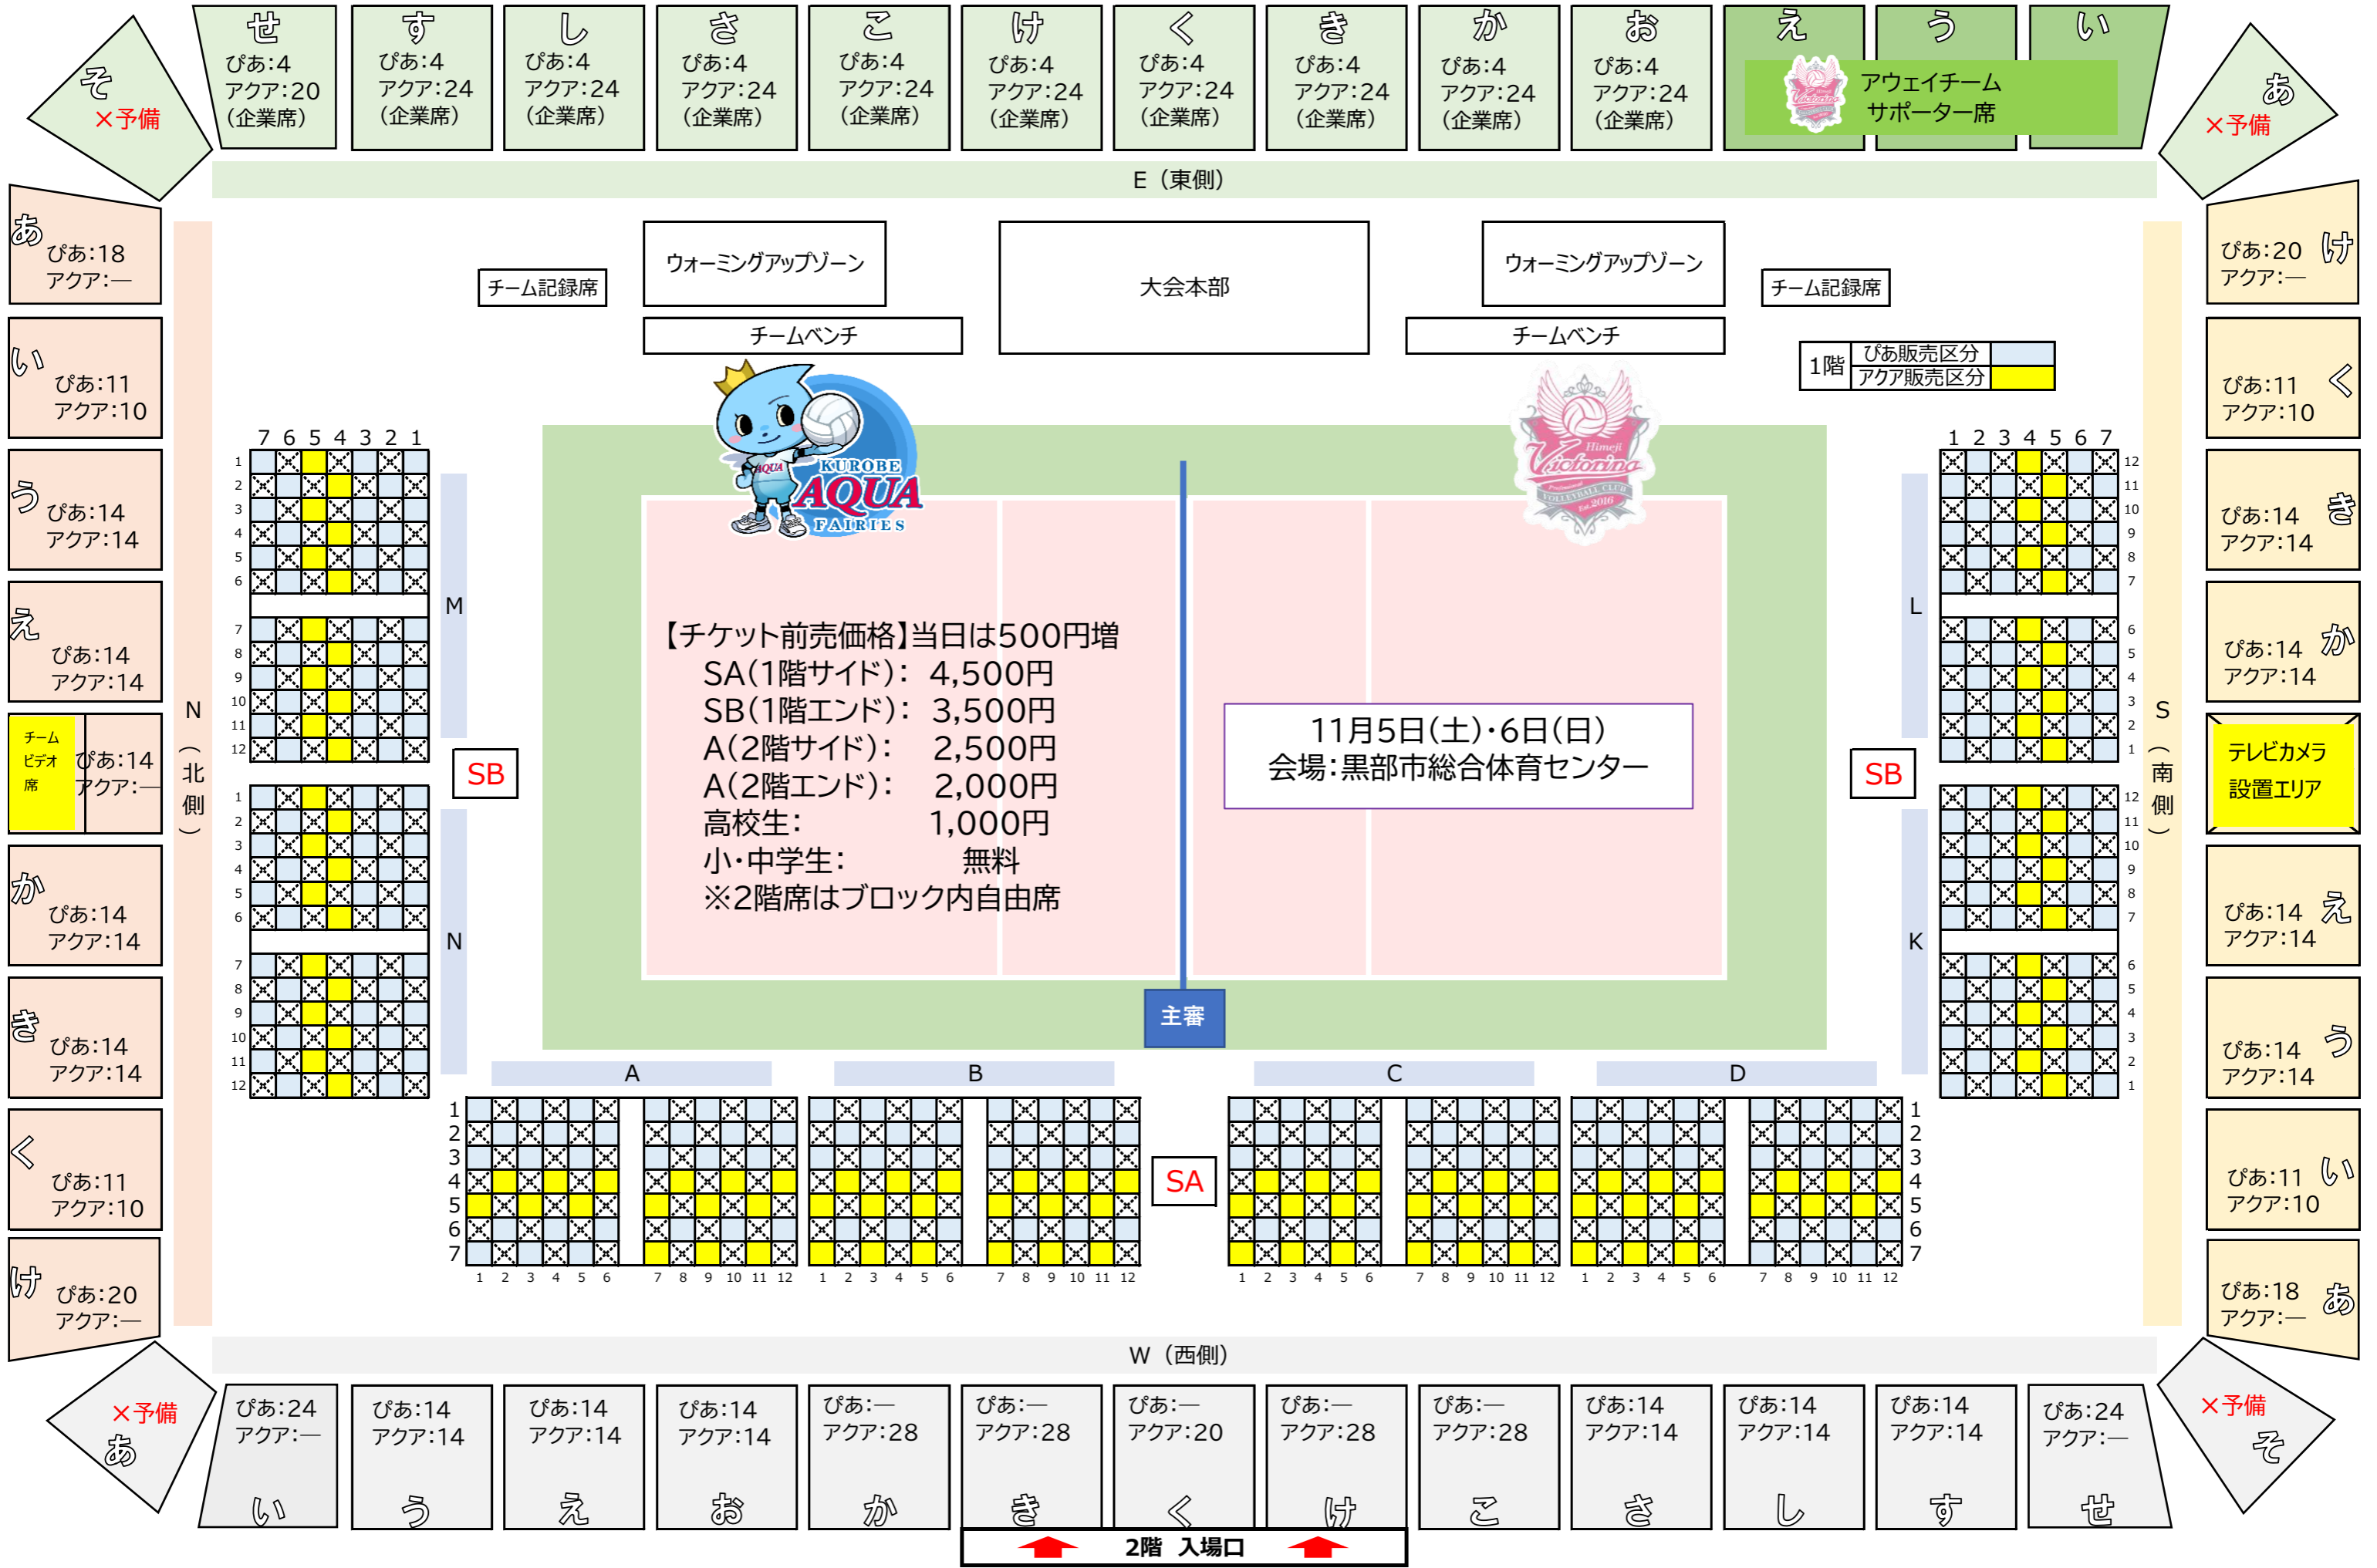

黒部市総合体育センター 座席図面

せ
ぴあ:4
アクア:20
(企業席)
×予備

す
ぴあ:4
アクア:24
(企業席)

し
ぴあ:4
アクア:24
(企業席)

さ
ぴあ:4
アクア:24
(企業席)

こ
ぴあ:4
アクア:24
(企業席)

け
ぴあ:4
アクア:24
(企業席)

く
ぴあ:4
アクア:24
(企業席)

き
ぴあ:4
アクア:24
(企業席)

か
ぴあ:4
アクア:24
(企業席)

お
ぴあ:4
アクア:24
(企業席)

え
アウェイチーム
サポーター席

う
アウェイチーム
サポーター席

い
アウェイチーム
サポーター席

あ
×予備

あ
ぴあ:18
アクア:—

い
ぴあ:11
アクア:10

う
ぴあ:14
アクア:14

え
ぴあ:14
アクア:14

チーム
ビデオ
席
ぴあ:14
アクア:—

か
ぴあ:14
アクア:14

き
ぴあ:14
アクア:14

く
ぴあ:11
アクア:10

け
ぴあ:20
アクア:—